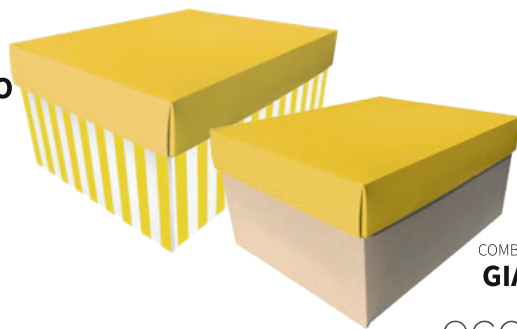

COMBINAZIONE
GIALLO
eco+life

COMBINAZIONE
eco+life
+
eco+life

NEW
COMBINAZIONE
ARANCIO FIAMMA
+
CIRCUS ARANCIO FIAMMA