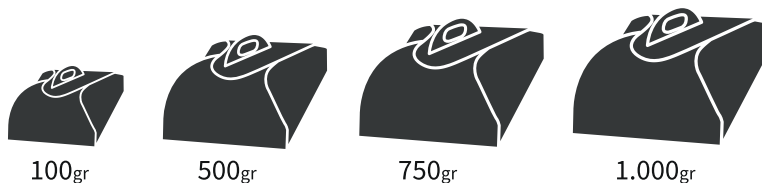

Grossi

GROSSI CARTA MANTOVA S.P.A.

SPECIALE SCATOLE
PASQUA 2024

GALA

REFERENZE IN PRONTA CONSEGNA

Cod.	Dimensioni (cm)	Pz/Cf	eco life	BIANCO VITRÉ	GIALLO	ROSA <small>NEW</small>	TIFFANY	VERDE ACIDO	ARANCIO FIAMMA <small>NEW</small>	BLENDY BIANCO <small>NEW</small>
137	33x44x15 - 1.000gr	2x25	●	●	●	●	●	●	●	●
138	31x41x14 - 750gr	2x25	●	●	●	●	●	●	●	●
139	29x38x13 - 500gr	2x25	●	●	●	●	●	●	●	●
140	16x22x7 - 100gr	100	●	●	●	●	●	●	●	●

52000L 70070 300AZ 300BG 300BW 300C9 300BP 80000Y

ideale per la stampa digitale

Ready Style: 1000gr, 750gr, 500gr logo su entrambi i lati del manico. 100gr non personalizzabile.

ARANCIO FIAMMA

NEW

PERSONALIZZA
CON SOLI 100 PEZZI!

TIFFANY

GIALLO

VERDE ACIDO

ESAGONALE

REFERENZE IN PRONTA CONSEGNA

Cod.	Dimensioni (cm)	Pz/Cf	eco life	BIANCO VITRÈ	GIALLO <small>NEW</small>	ROSA <small>NEW</small>	ARANCIO FIAMMA <small>NEW</small>
661	25x36x13 - 1.000gr	2x25	●	●	●	●	●
660	21x33x13 - 750gr	2x25	●	●	●	●	●