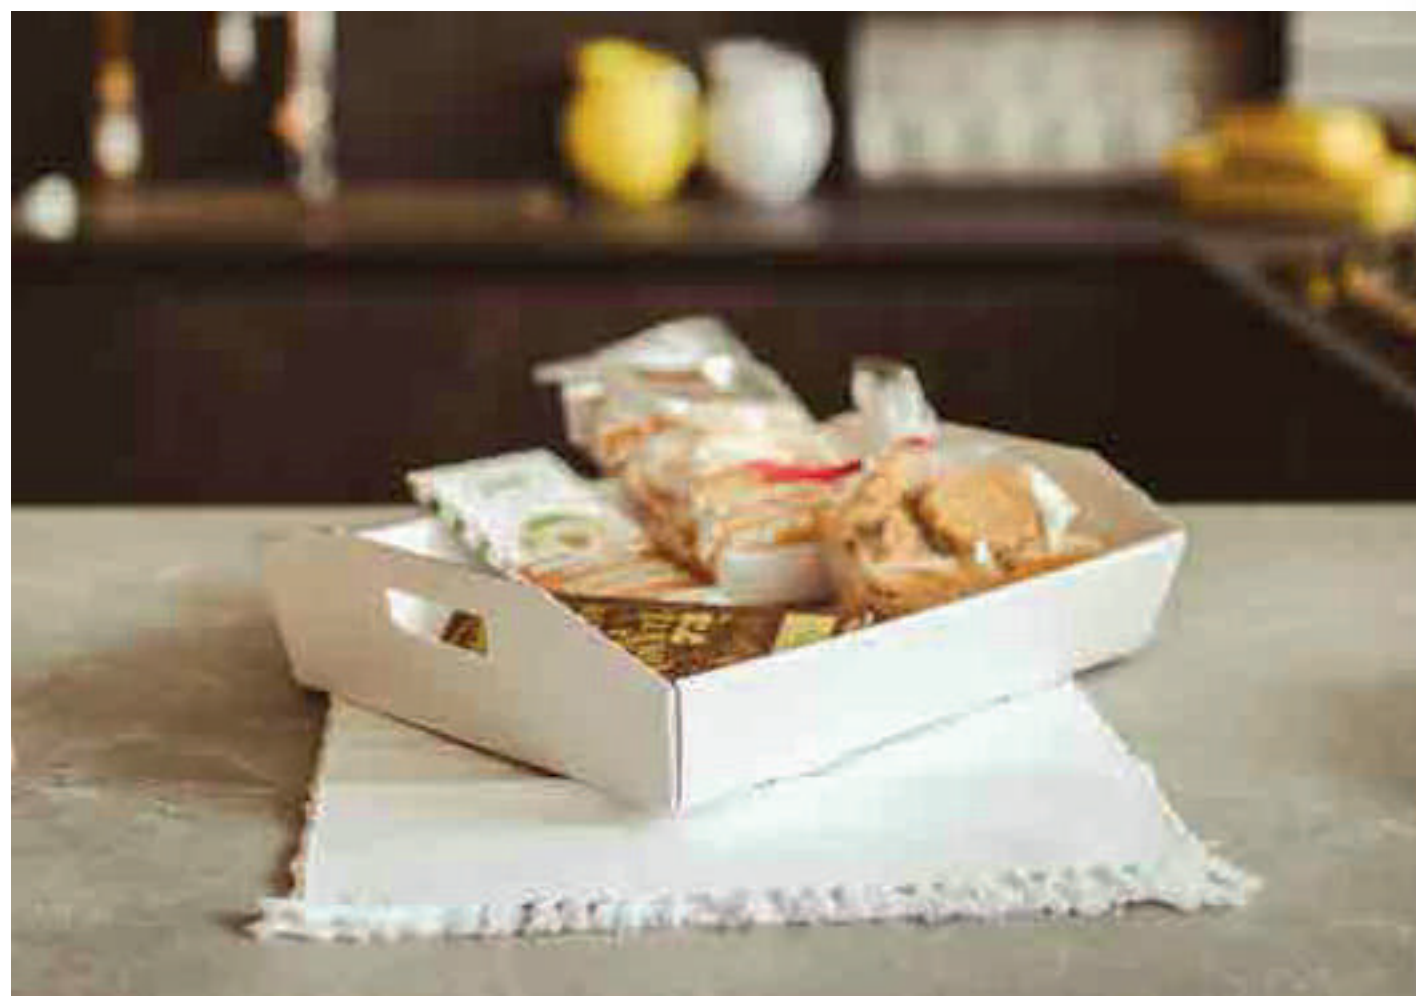

Ceste con Maniglia

Canneté **Bianco**

1510M/CBI Stesa
8003564002758
Cesta Piccola KRAFT BIANCO
Cm. 31 x 24,5 x 6
Confezioni da 20 pezzi
Peso massimo consigliato 5 Kg.

1610M/CBI Stesa
8003564002765
Cesta Standard KRAFT BIANCO
Cm. 34 x 29 x 10
Confezioni da 20 pezzi
Peso massimo consigliato 10 Kg.

1710M/CBI Stesa
8003564002772
Cesta Grande KRAFT BIANCO
Cm. 43 x 32 x 12
Confezioni da 20 pezzi
Peso massimo consigliato 12 Kg.

Canneté **Avana**

1510W/CAV Stesa
8003564153313
Cesta Piccola KRAFT AVANA
Cm. 31 x 24,5 x 6
Confezioni da 20 pezzi
Peso massimo consigliato 5 Kg.

1610W/CAV Stesa
8003564161127
Cesta Standard KRAFT AVANA
Cm. 34 x 29 x 10
Confezioni da 20 pezzi
Peso massimo consigliato 10 Kg.

1710W/CAV Stesa
8003564171034
Cesta Grande KRAFT AVANA
Cm. 43 x 32 x 12
Confezioni da 20 pezzi
Peso massimo consigliato 12 Kg.

Canneté **Rosso**

1510W/CRO
Ref. 1534 /16 Stesa
8003564153412
Cesta Piccola KRAFT ROSSO
Cm. 31 x 24,5 x 6
Stesa: confezioni da 20 pezzi
Peso massimo consigliato 5 Kg.

1610W/CRO
Ref. 1612/16 Stesa
8003564161226
Cesta Standard KRAFT ROSSO
Cm. 34 x 29 x 10
Stesa: confezioni da 20 pezzi
Peso massimo consigliato 10 Kg.

1710W/CRO
Ref. 1711/16 Stesa
8003564171133
Cesta Grande KRAFT ROSSO
Cm. 43 x 32 x 12
Stesa: confezioni da 20 pezzi
Peso massimo consigliato 12 Kg.