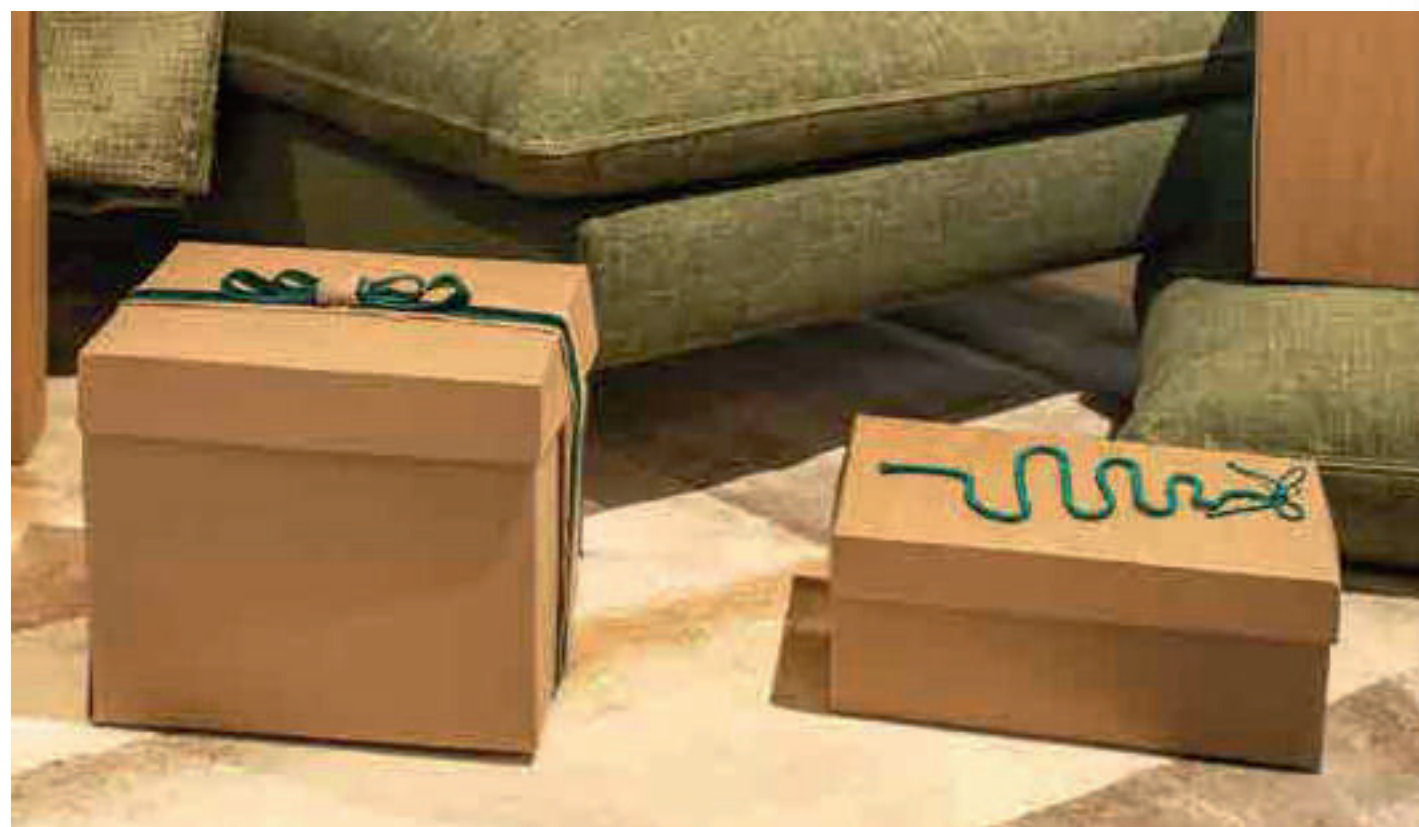

700AS/V100

8003564005124
BAULETTO
Cm. 25 x 25 x 15
confezioni da 20 pezzi
Peso massimo consigliato 6 Kg.

Linea
**Tutto d'un
pezzo**

Scatola regalo per chi ama la tradizione. Il grande classico di facile montaggio, in diverse dimensioni per accogliere le più svariate esigenze.