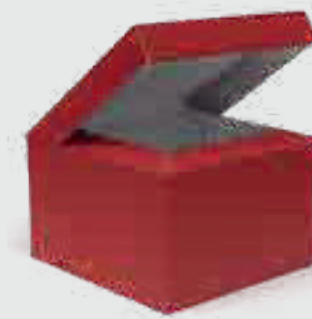

700AS/VRO

8003564005100
BAULETTO
Cm. 25 x 25 x 15
confezioni da 20 pezzi
Peso massimo consigliato 6 Kg.