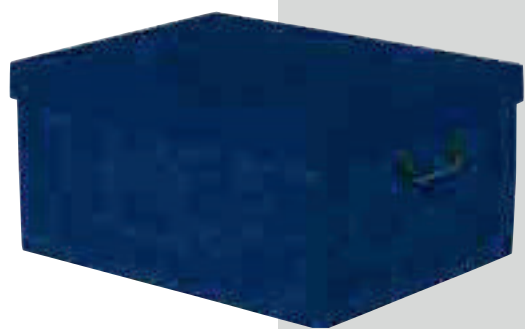

F4
CL3S/V060
LITTLE JOY
8003564001881
Cm. 8,5x4x10,5
Conf. da 100 pz

FS1
CL9M/V060
LITTLE JOY
8003564001850
Cm. 16x20,5x8
Conf. da 50 pz

BOGS/V003

Ref. G39M/11
8003564390114
BLU
Confezione singola
in master da 10 pezzi
Dimensioni Cm. 50 x 39 x 25h