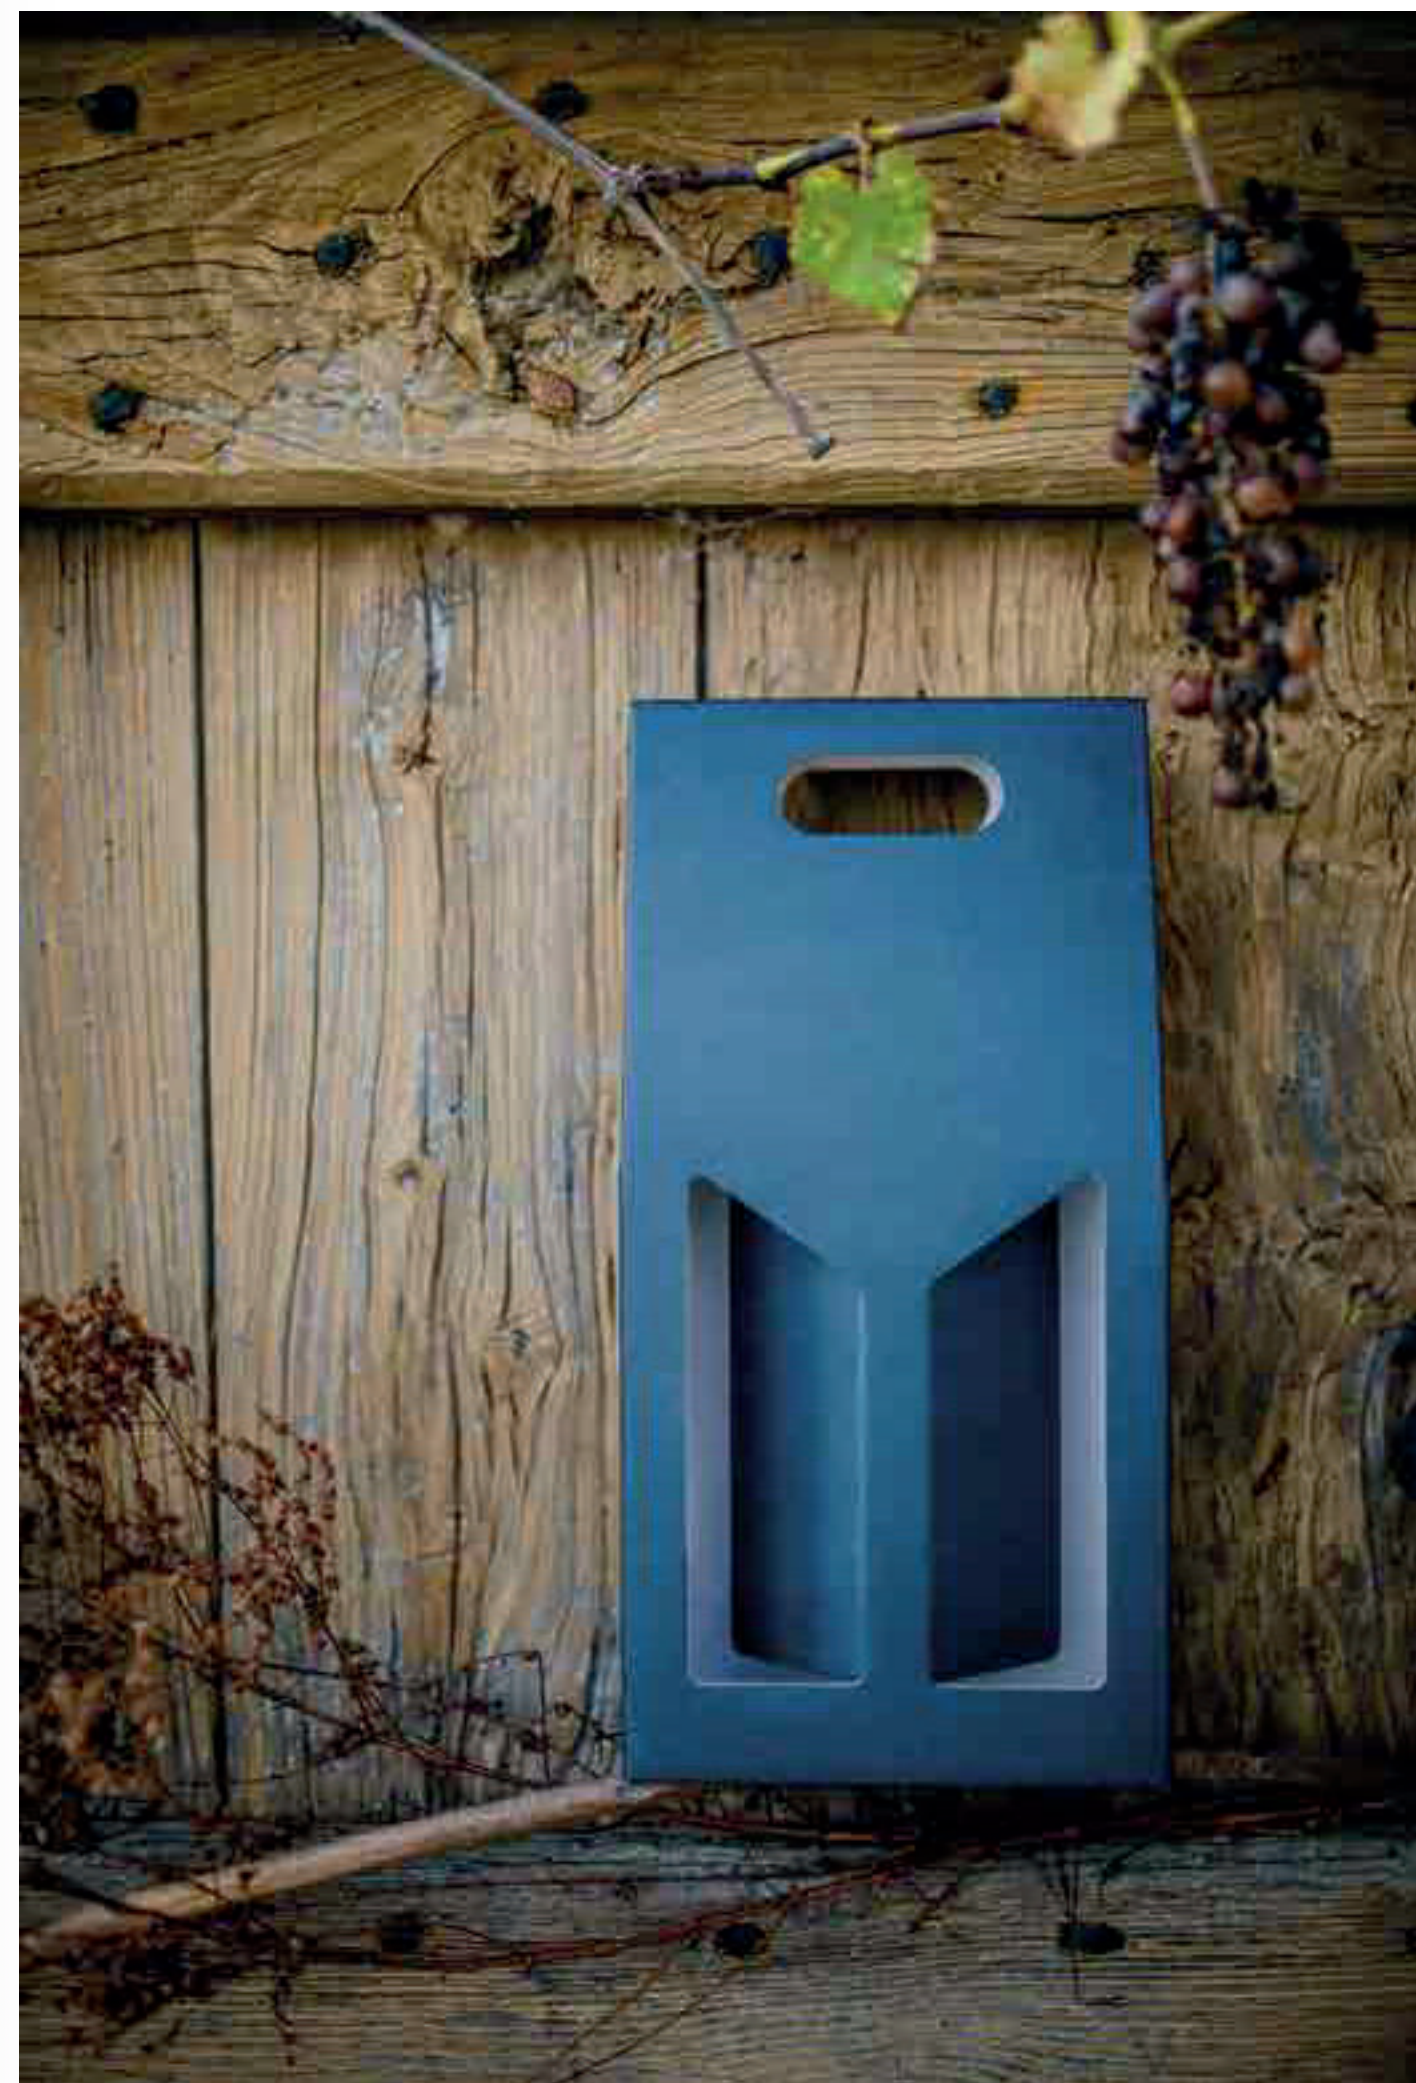

VN1F/VRO

8003564002987
Cm. 9 x 9 x 38
Confezioni da 50 pezzi

VN2S/VRO

8003564003021
Cm. 18 x 9 x 38
Confezioni da 20 pezzi
Separatore a finestra

VN3S/VRO

8003564003069
Cm. 27 x 9 x 38
Confezioni da 20 pezzi
Separatore a finestra