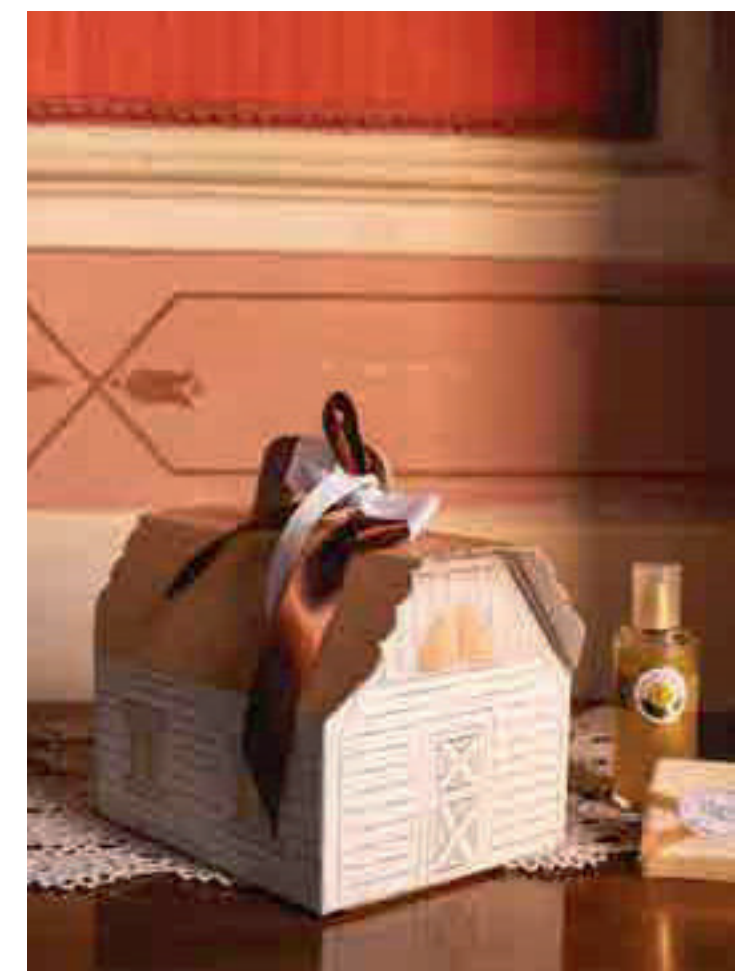

Portapanettone

Scigno portapanettone personalizzabile, disponibile in diverse dimensioni, con stampe esclusive e finiture lucenti.

Possibilità di personalizzare la confezione.

RICHIEDI UN PREVENTIVO

Manigliata
Vischio