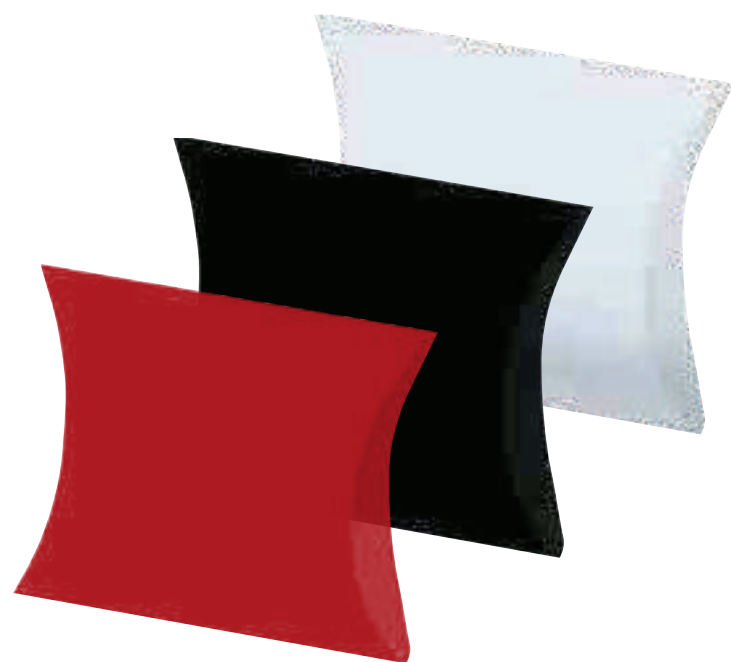

Fino ad esaurimento scorte

Le Clip

F2
CL1S/VBI
BIANCO
8003564622222
CL1S/VNE
NERO
8003564522225
CL1S/VRO
ROSSO
8003564007272
Cm. 6x2,5x6
Conf. da 100 pz

F3
CL2S/VBI
BIANCO
8003564633334
CL2S/VNE
NERO
8003564533337
Conf. da 100 pz

F4
CL3S/VBI
BIANCO
8003564644446
CL3S/VNE
NERO
8003564544449
Conf. da 100 pz

F7
CL4S/VNE
NERO
8003564577775
Conf. da 100 pz

F2
CL1S/V060
LITTLE JOY
8003564001867
Cm. 6x2,5x6
Conf. da 100 pz

F4
CL3S/V060
LITTLE JOY
8003564001881
Cm. 8,5x4x10,5
Conf. da 100 pz