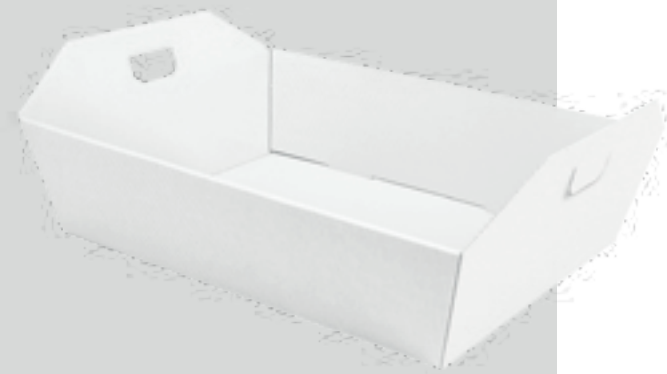

Ceste con Maniglia

Canneté **Bianco**

1510M/CBI Stesa
8003564002758
Cesta Piccola KRAFT BIANCO
Cm. 31 x 24,5 x 6
Confezioni da 20 pezzi
Peso massimo consigliato 5 Kg.

1610M/CBI Stesa
8003564002765
Cesta Standard KRAFT BIANCO
Cm. 34 x 29 x 10
Confezioni da 20 pezzi
Peso massimo consigliato 10 Kg.

1710M/CBI Stesa
8003564002772
Cesta Grande KRAFT BIANCO
Cm. 43 x 32 x 12
Confezioni da 20 pezzi
Peso massimo consigliato 12 Kg.